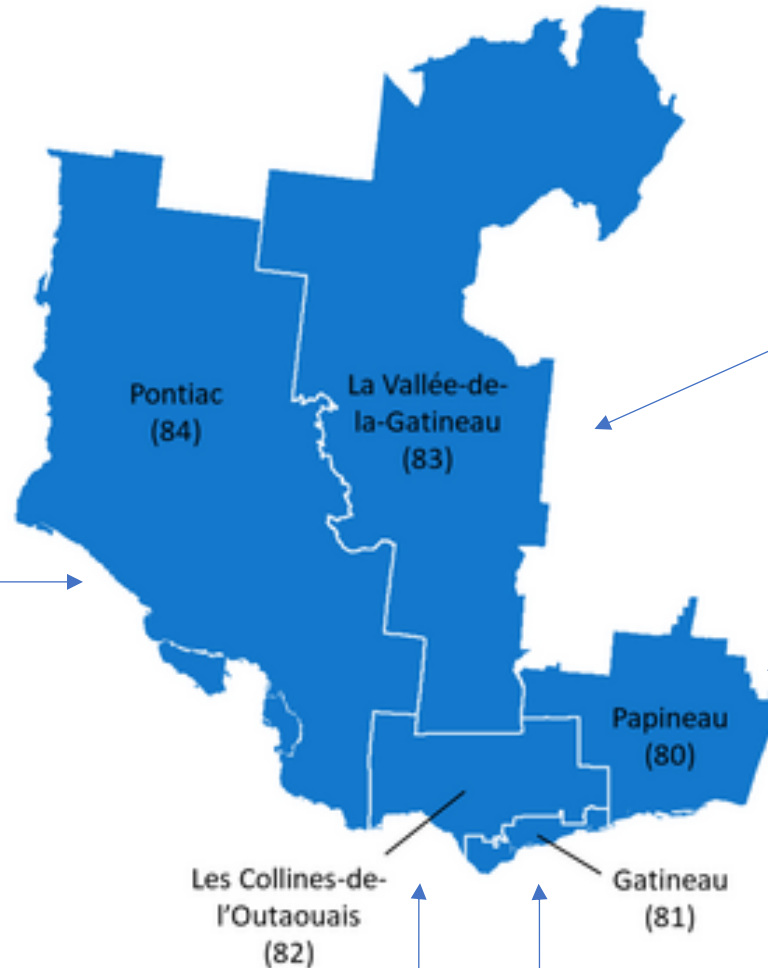

OUTAOUAID : RÉSULTATS ET PROGRAMMES PAR MRC

MRC PONTIAC

3-3-3 prêt d'équipements : 1717
Ambassadeur dans les écoles : 580
Communautaire, aînés, carnivals : 283

MRC VALLÉE-DE-LA-GATINEAU

3-3-3 prêt d'équipements : 218
Ambassadeur dans les écoles : 881
Communautaire, aînés, carnivals : 330

MRC PAPINEAU

3-3-3 prêt d'équipements : 2000
Ambassadeur dans les écoles : 1170
Communautaire, aînés, carnivals : 95

MRC DES COLLINES

3-3-3 prêt d'équipements : 2117
Ambassadeur dans les écoles : 100
Communautaire, aînés, carnivals : 111

VILLE DE GATINEAU

3-3-3 prêt d'équipements : 6085
Ambassadeur dans les écoles : 315
Communautaire, aînés, carnivals : 1427